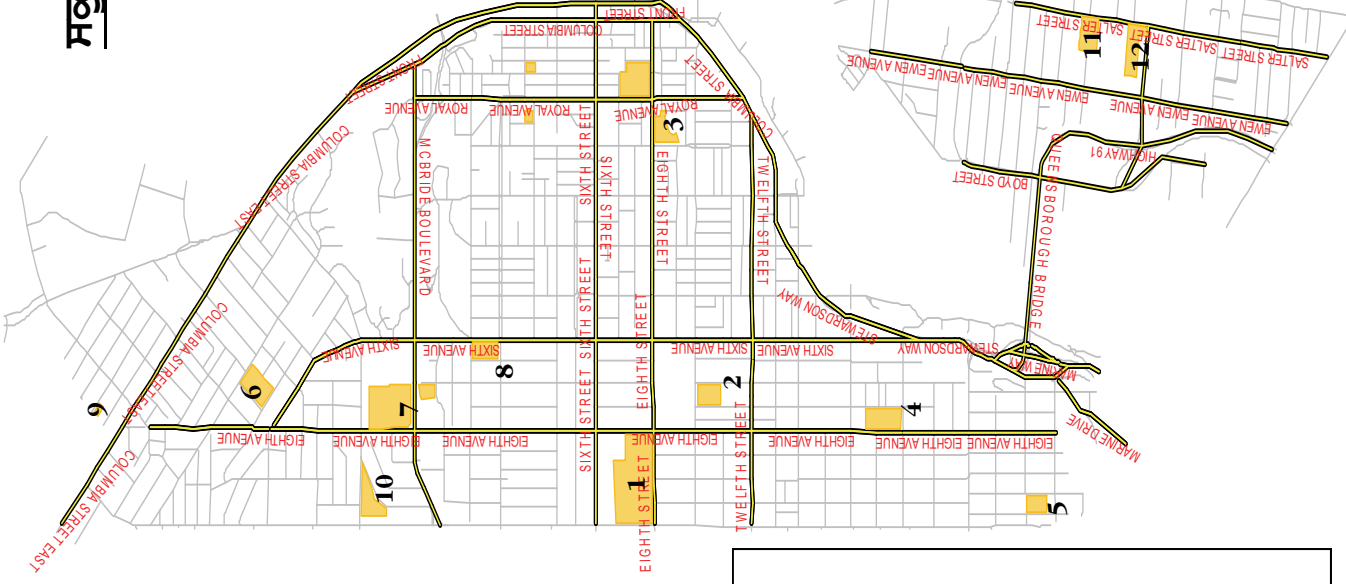

ਸਕੂਲ ਜਿਲ੍ਹਾ ਨੰਬਰ 40 ਦਾ ਬੋਰਡ ਆਫ ਐਜੂਕੇਸ਼ਨ ਨਿਉ ਵੈੱਸਟਮਿਨਸਟਰ

ਸਕੂਲਾਂ ਦੀ ਥਾਂ

ਨਿਉ ਵੈੱਸਟਮਿਨਸਟਰ ਸਕੂਲਾਂ ਦੀ ਲਿਸਟ

1. ਨਿਉ ਵੈੱਸਟਮਿਨਸਟਰ ਸੈਂਕੰਡਰੀ
2. ਲੌਰਡ ਕੈਲਵਿਨ
3. ਜੌਹਨ ਰੋਬਸਨ
4. ਲੌਰਡ ਟਵੀਡਜ਼ਪੂਰ
5. ਕਨੌਟ ਹਾਈਟਸ
6. ਰਿਚਮੰਡ ਮੈਕਬ੍ਰਿਜ਼
7. ਗਲੈਨਬਰੁਕ ਮਿਡਲ
8. ਹਰਬਰਟ ਸਪੈਂਸਰ
9. ਹਿਊਮ ਪਾਰਕ
10. ਐੱਫ. ਡਬਲਯੂ. ਹੋਵੇਅ
11. ਕੁਈਨਜ਼ਬੈਂਚੇ ਮਿਡਲ
12. ਕੁਈਨ ਇਲਜ਼ਾਬੈਥ